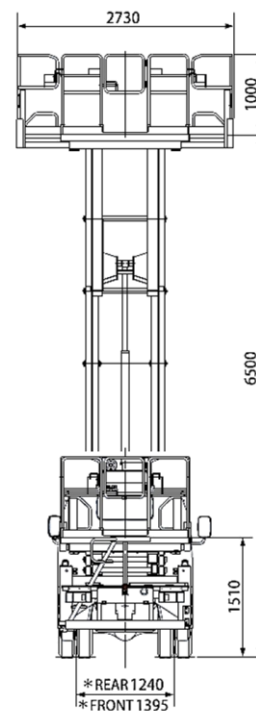

TV06A

メーカー
ホームページ

作業半径図

車両寸法図

型 式	TV06A
メーカー	アイチ
最大作業床高さ	6.5m
最大作業半径	—
車両寸法長 (A)	5,115mm
車両寸法幅 (B)	1,695mm
車両寸法高 (C)	2,540mm
作業床積載	450kg
アウトリガ張出幅	1.47m
車両総重量	4,875kg
運転免許	準中型(5t未満)