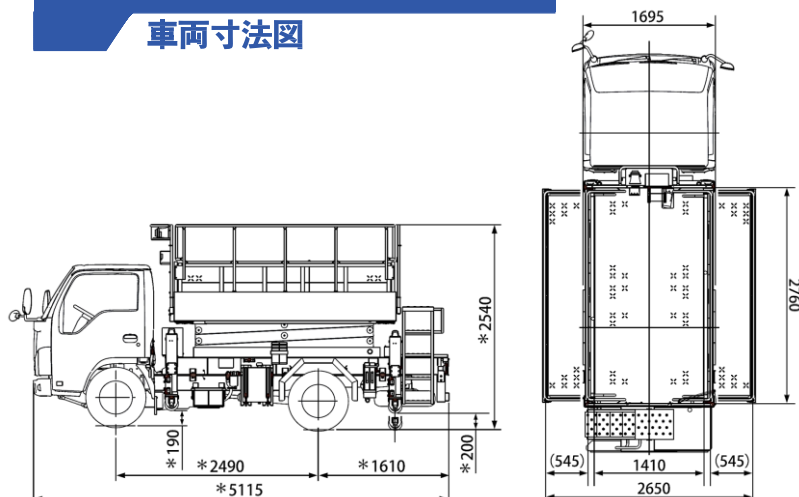

TV06A

メーカー
ホームページ

作業半径図

車両寸法図

型 式	TV06A
メーカー	アイチ
最大作業床高さ	6.5m
最大作業半径	—
車両寸法長 (A)	5,115mm
車両寸法幅 (B)	1,695mm
車両寸法高 (C)	2,540mm
作業床積載	450kg
アウトリガ張出幅	1.47m
車両総重量	4,875kg
運転免許	準中型(5t未満)