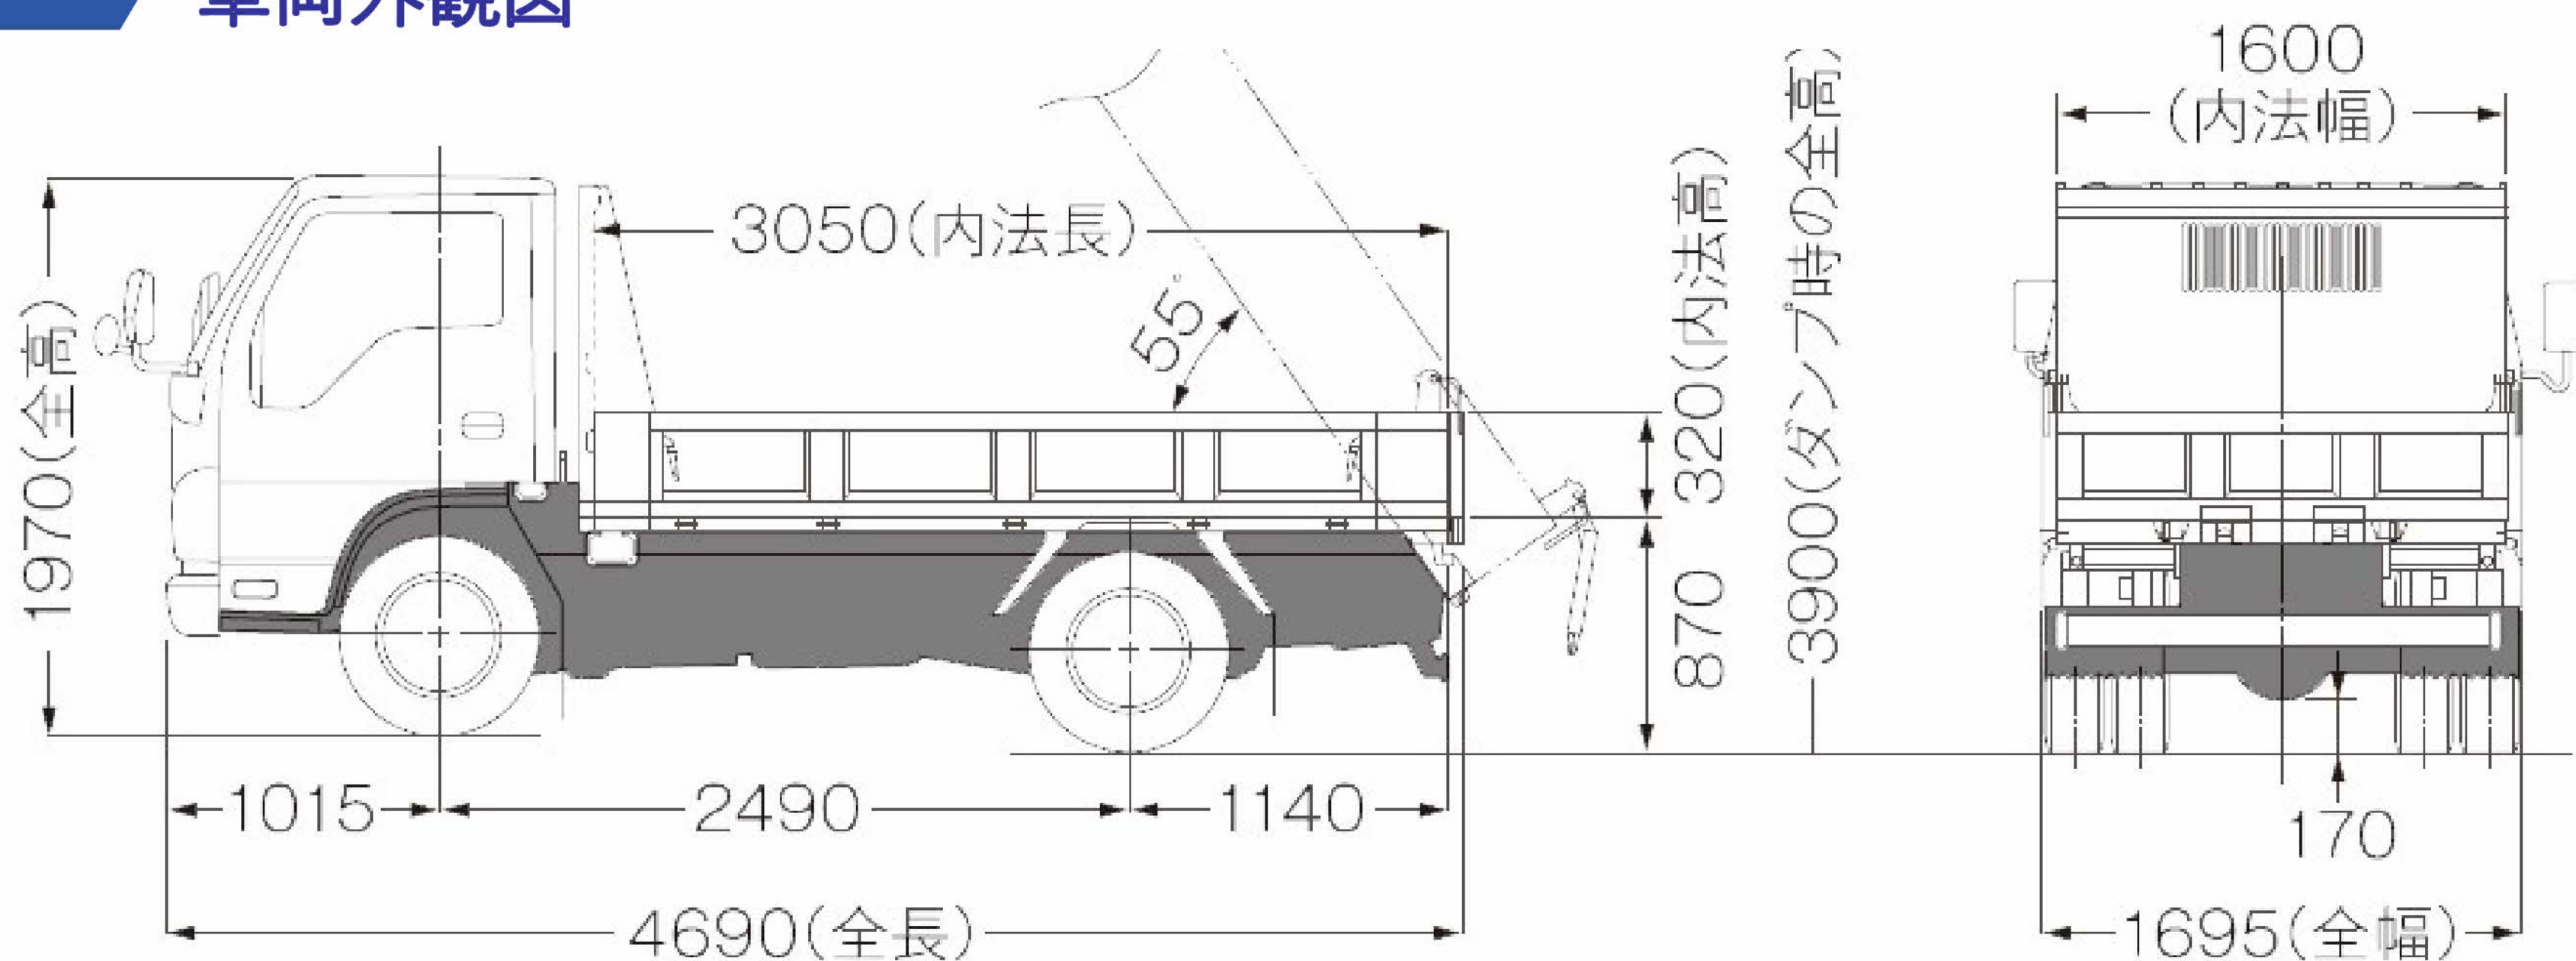

2RG-NJR88AD

メーカー
ホームページ準中型
5t

MT

車両メーカー	いすゞ	最大積載量	2,000kg
車両型式	2RG-NJR88AD	車両総重量	4,985kg
車両寸法	4,690 × 1,690 × 1,970mm	荷台寸法	3,050 × 1,600 × 320mm
車両重量	2,820kg	乗車定員	3名

車両外観図

株式会社 キナン

本カタログの無断転載・複製は固くお断り致します。
型番・仕様・その他記載事項については予告なく変更する場合がございます。
ご注文の際は、必ず最新の情報をお問い合わせください。