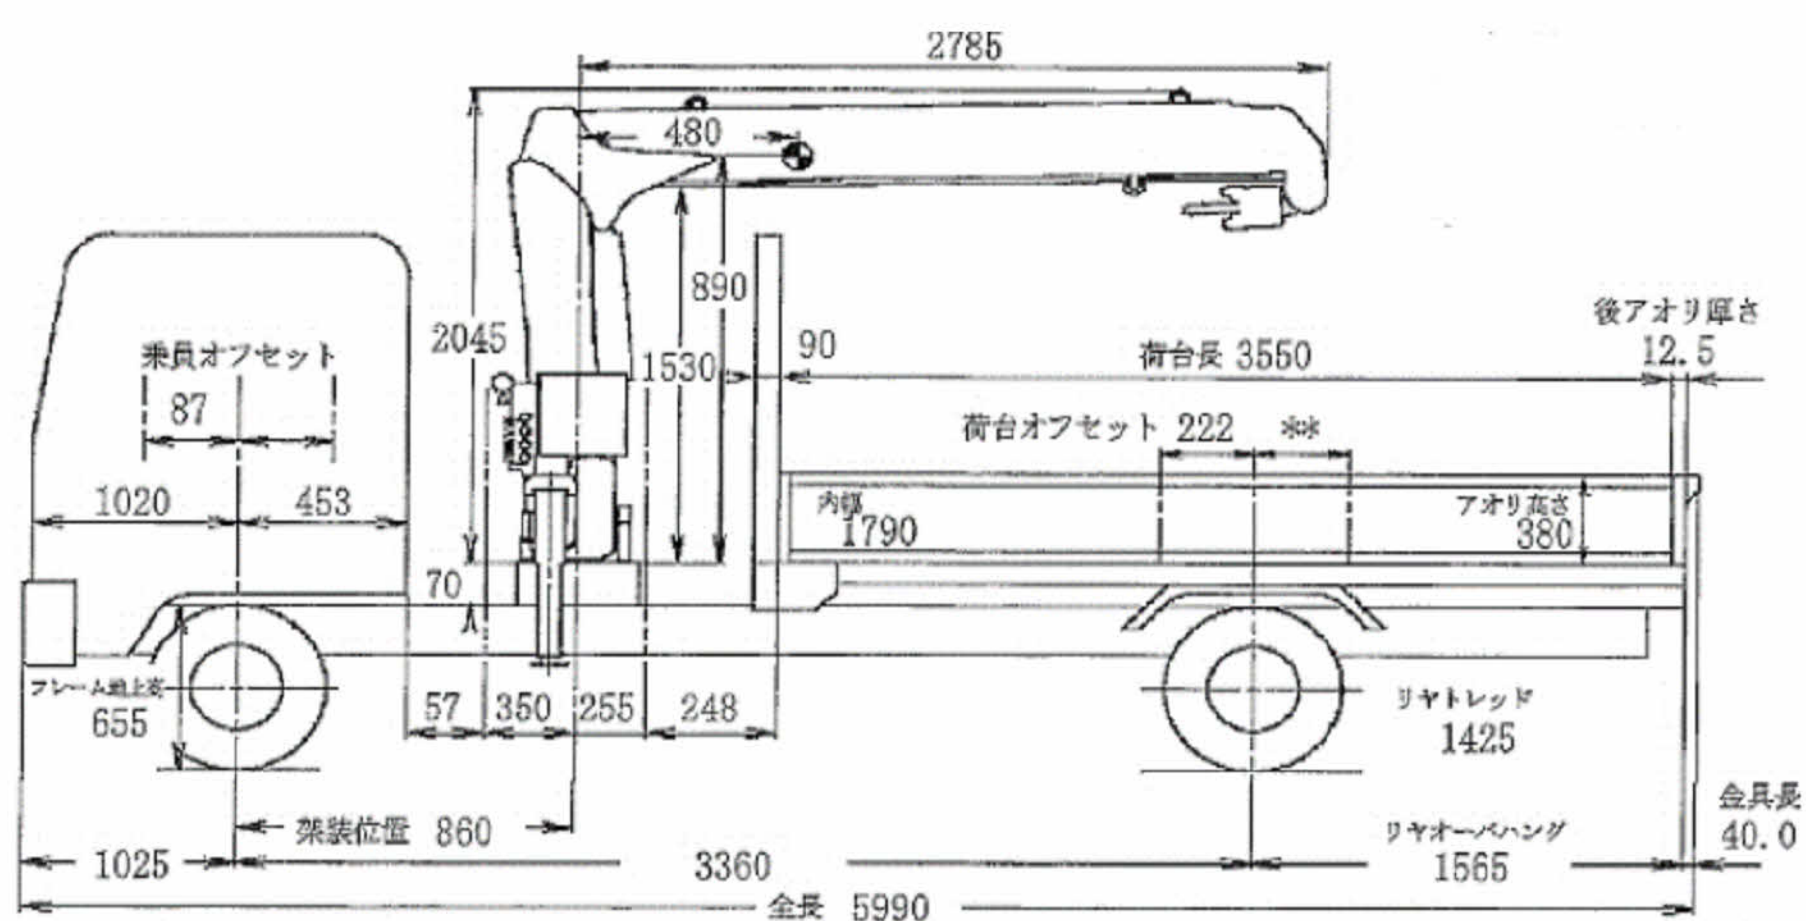

2RG-NKR88R/TM-ZX264HRS

メーカー  
ホームページ

技能

中型  
8t

MT

車両メーカー	いすゞ	乗車定員	3名
車両型式	2RG-NKR88R	クレーンメーカー	タダノ
車両寸法	5,990×1,900×2,770mm	クレーン型式	TM-ZX264HRS
車両重量	3,800kg	最大クレーン容量	2.63t
最大積載量	3,000kg	ブーム段数	4段ブーム
車両総重量	6,965kg	クレーン仕様	フックイン ラジコン
荷台寸法	3,550×1,790×380mm		

## 車両外観図

## 作業半径