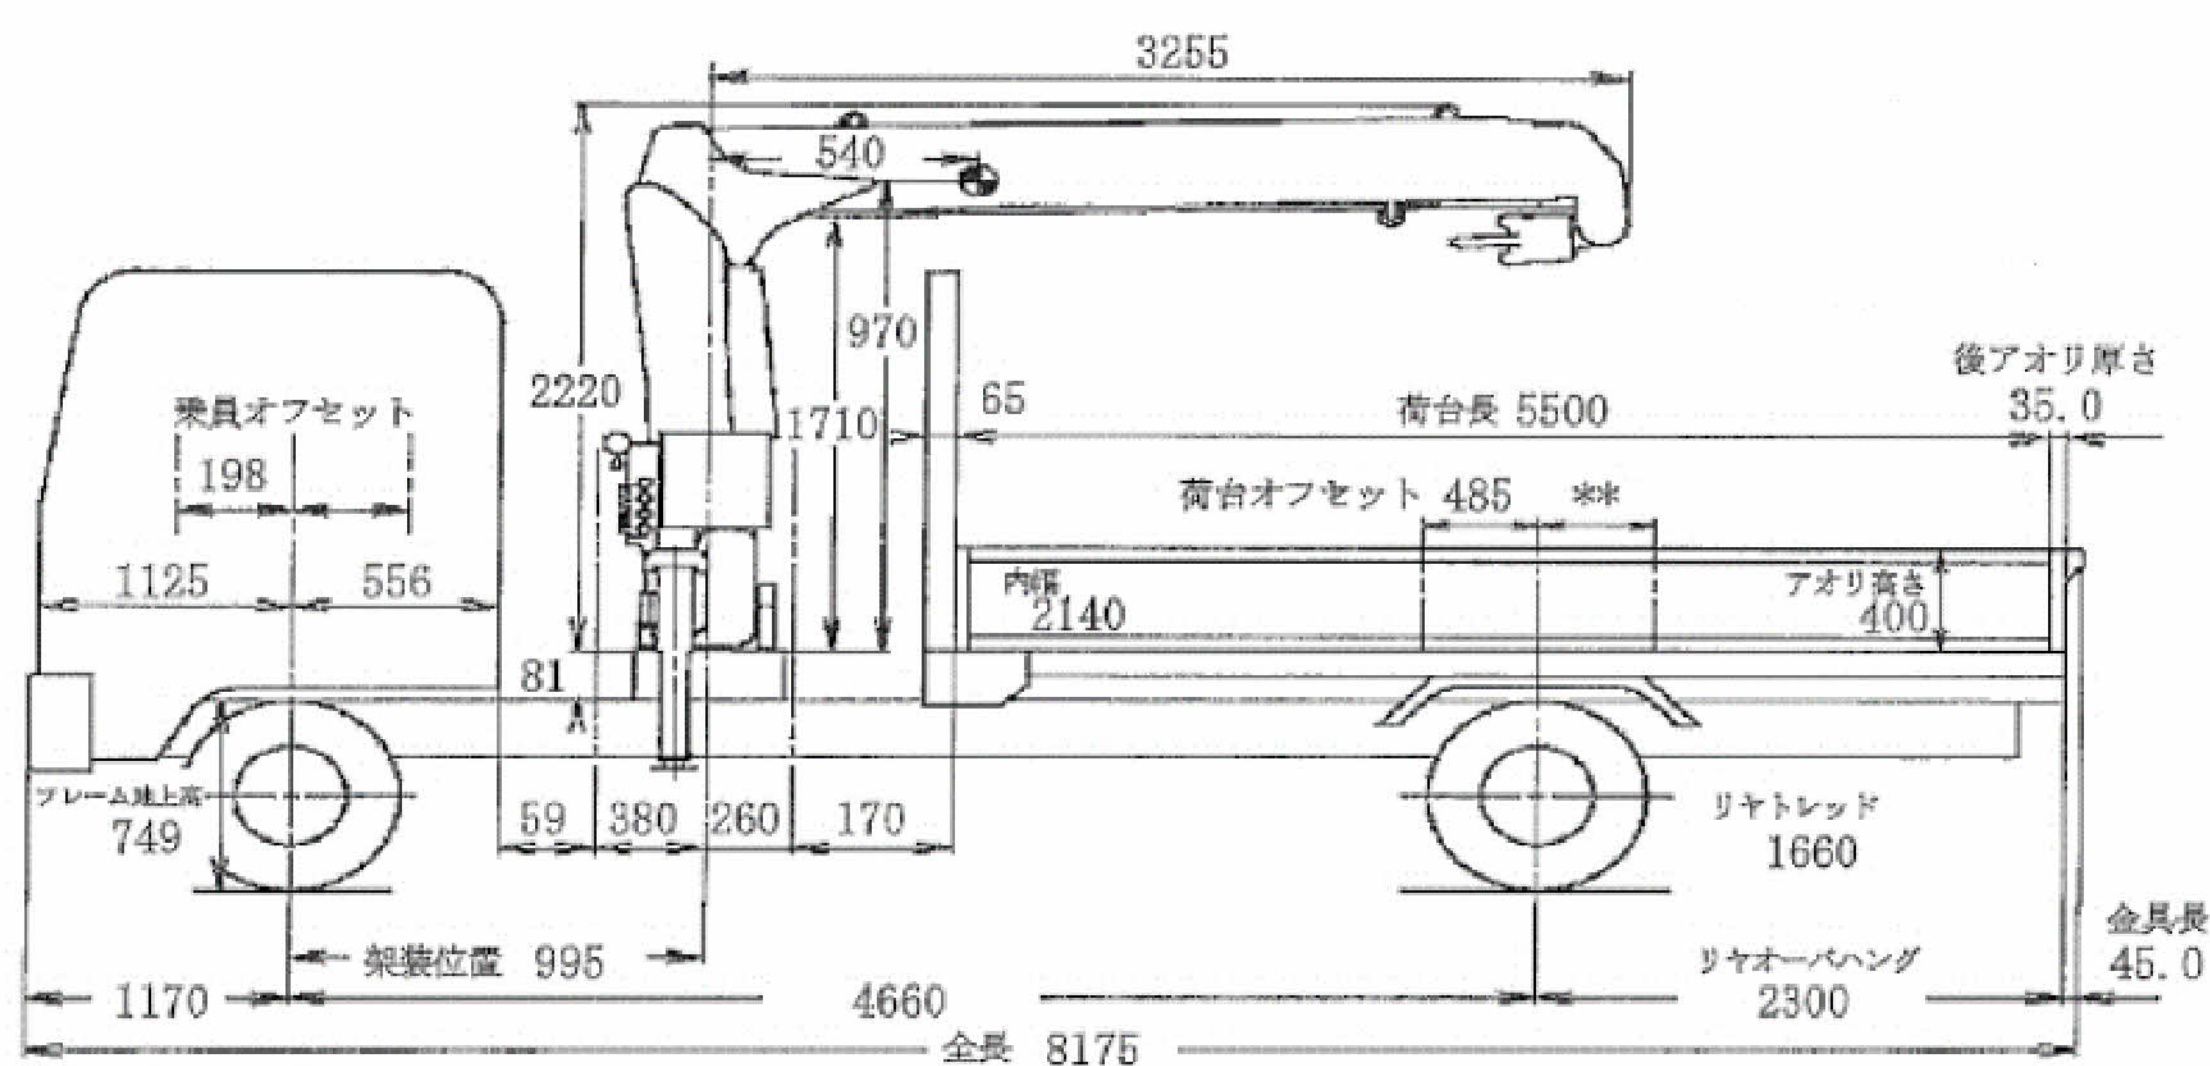

商品コード

中型 クレーン付平ボディ車

2RG-FRR90S2/TM-ZX304HRS

メーカー
ホームページ

技能

中型
8t

MT

車両メーカー	いすゞ	乗車定員	2名
車両型式	2RG-FRR90S2	クレーンメーカー	タダノ
車両寸法	8,170×2,260×3,050mm	クレーン型式	TM-ZX304HRS
車両重量	5,530kg	最大クレーン容量	2.93t
最大積載量	2,350kg	ブーム段数	4段ブーム
車両総重量	7,990kg	クレーン仕様	フックイン ラジコン
荷台寸法	5,500×2140×400mm		

車両外観図

作業半径図