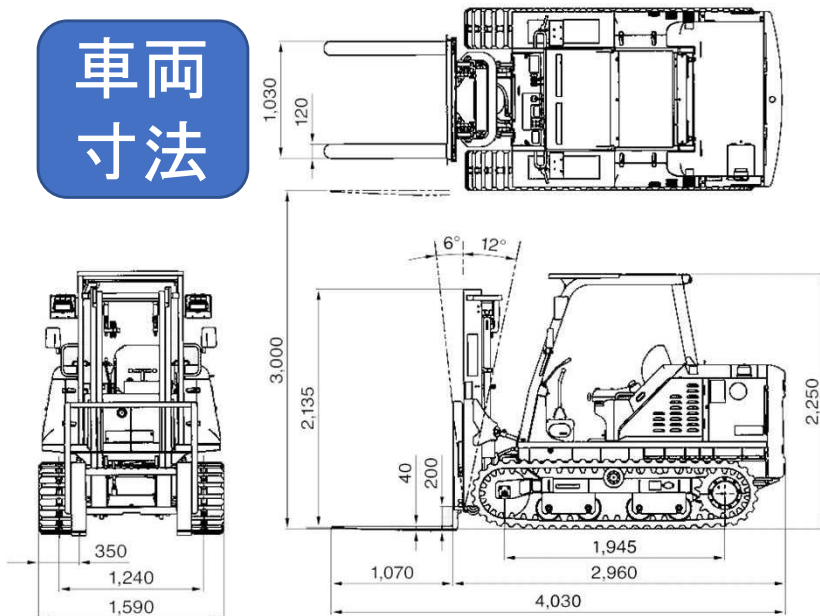

MFD-20

メーカー
ホームページ

特 徴

- ・最大積載量2,000kg
- ・強靱な足回りと高い走行性能
- ・整備点検・メンテナンスをより快適に行える新設計

車両
寸法

型式	MFD-20
メーカー	諸岡
最大積載量	2,000kg
機械質量	4,315kg
エンジン型式	クボタ V2403
定格出力	39kw/2,200rpm
走行速度	0~7(km/h)
最大揚高	3,000mm
接地圧	31.1kPa(空車時)
燃料容量	77L