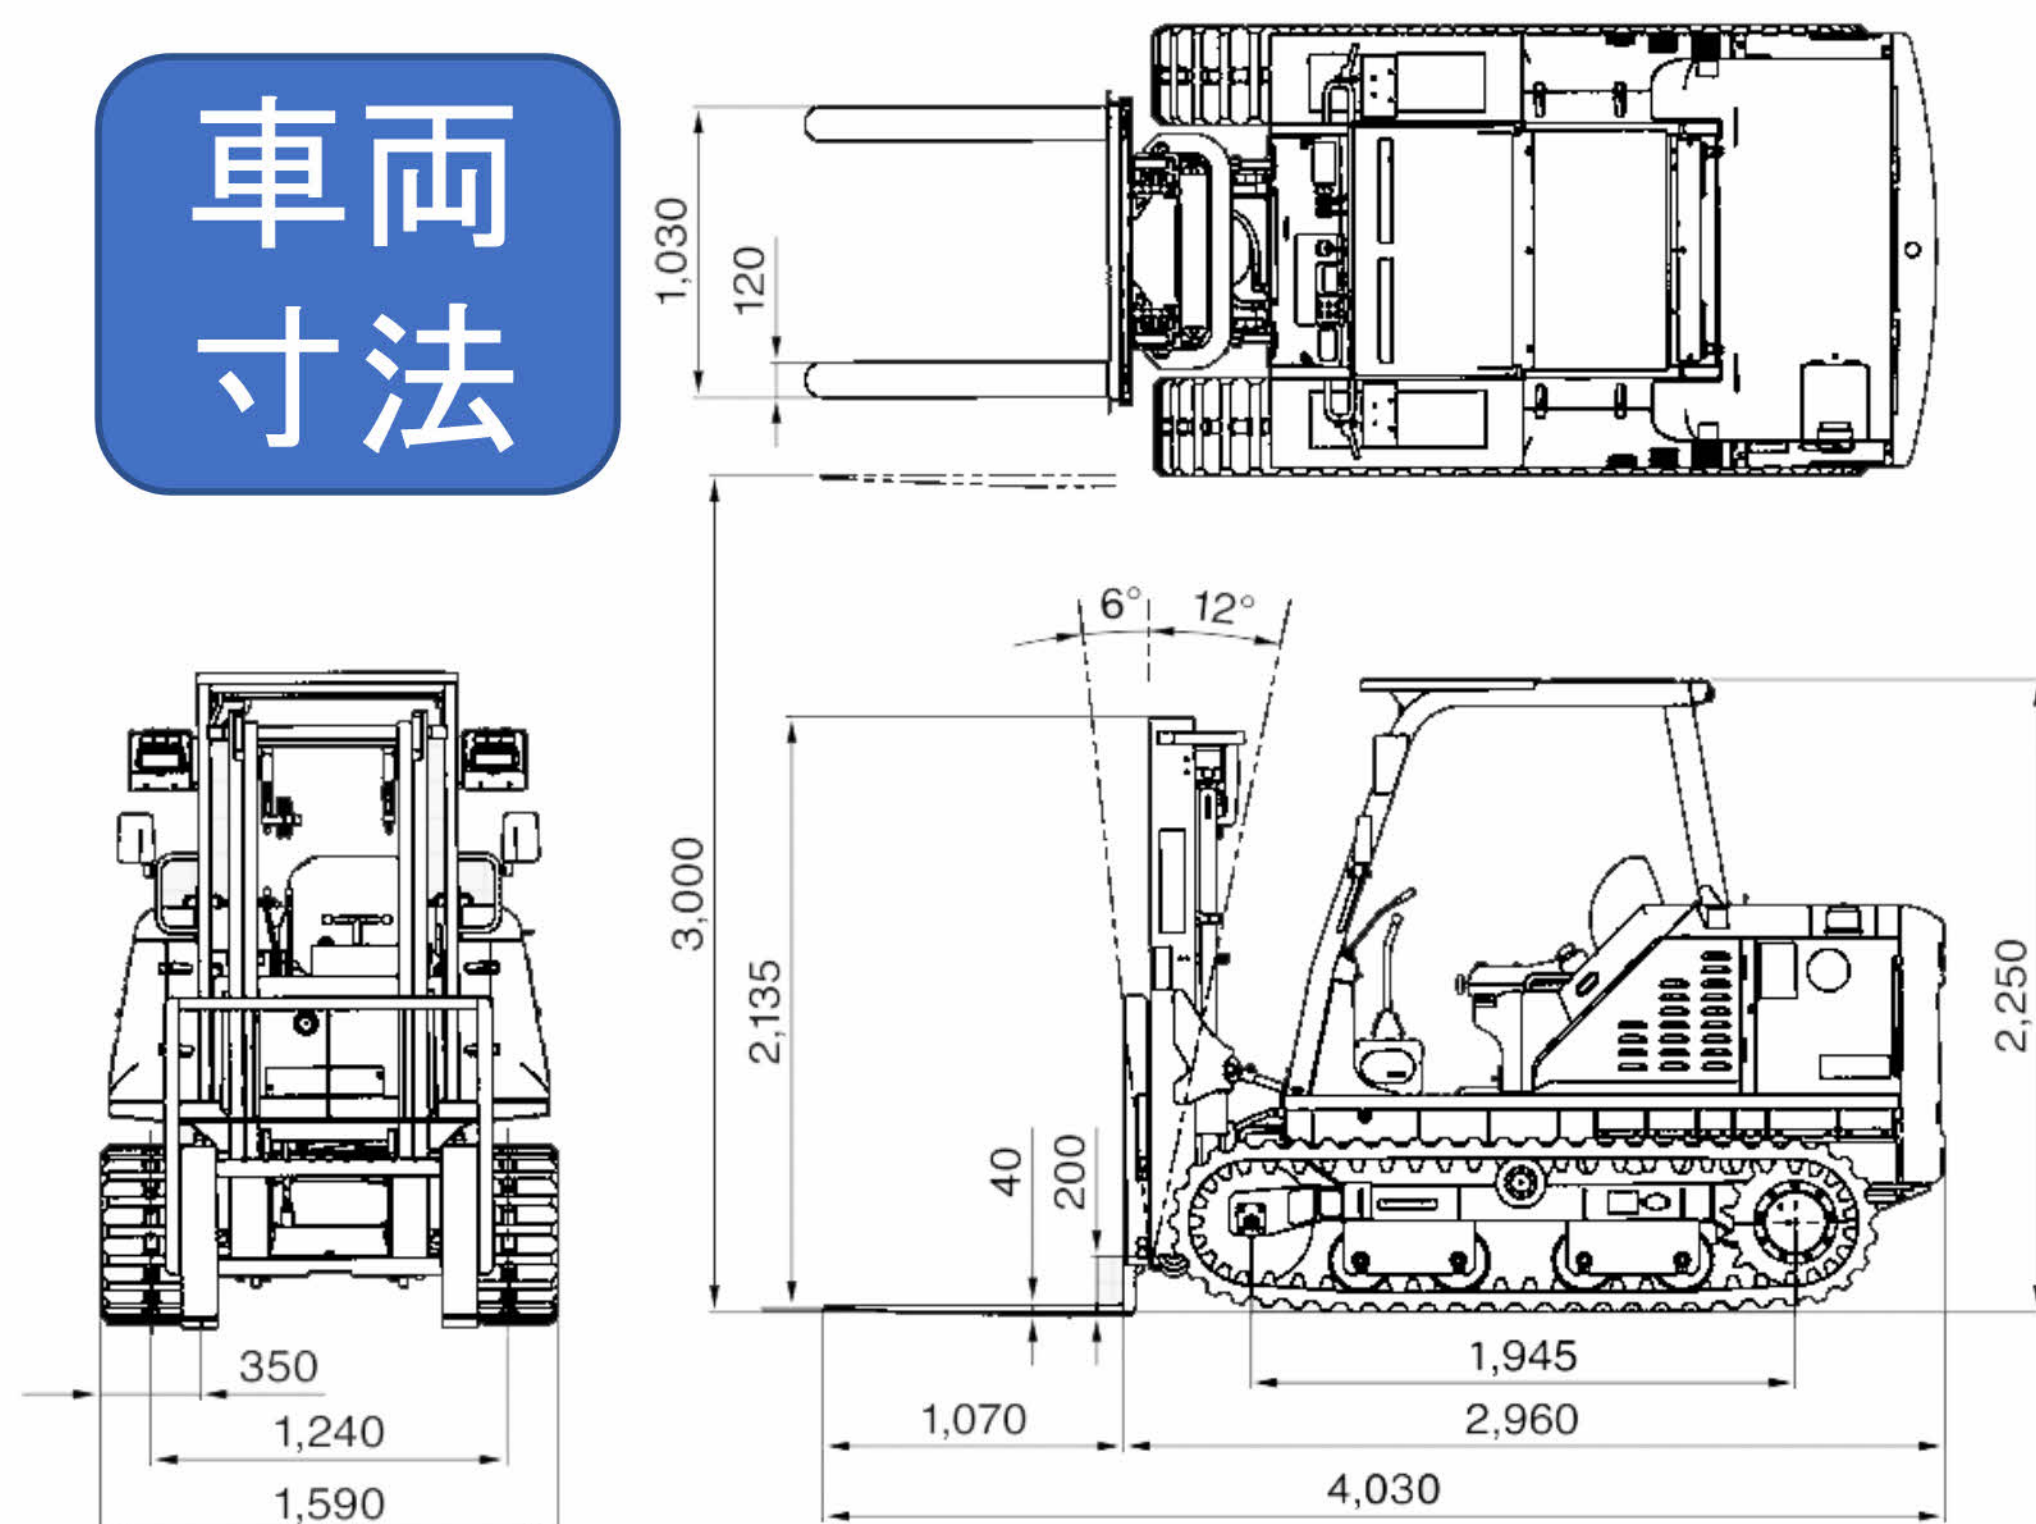

MFD-20

メーカー
ホームページ

特 徴

- ・最大積載量2,000kg
- ・強靱な足回りと高い走行性能
- ・整備点検・メンテナンスをより快適に行える新設計

車両
寸法

型式	MFD-20
メーカー	諸岡
最大積載量	2,000kg
機械質量	4,315kg
エンジン型式	クボタ V2403
定格出力	39kw/2,200rpm
走行速度	0~7(km/h)
最大揚高	3,000mm
接地圧	31.1kPa(空車時)
燃料容量	77L