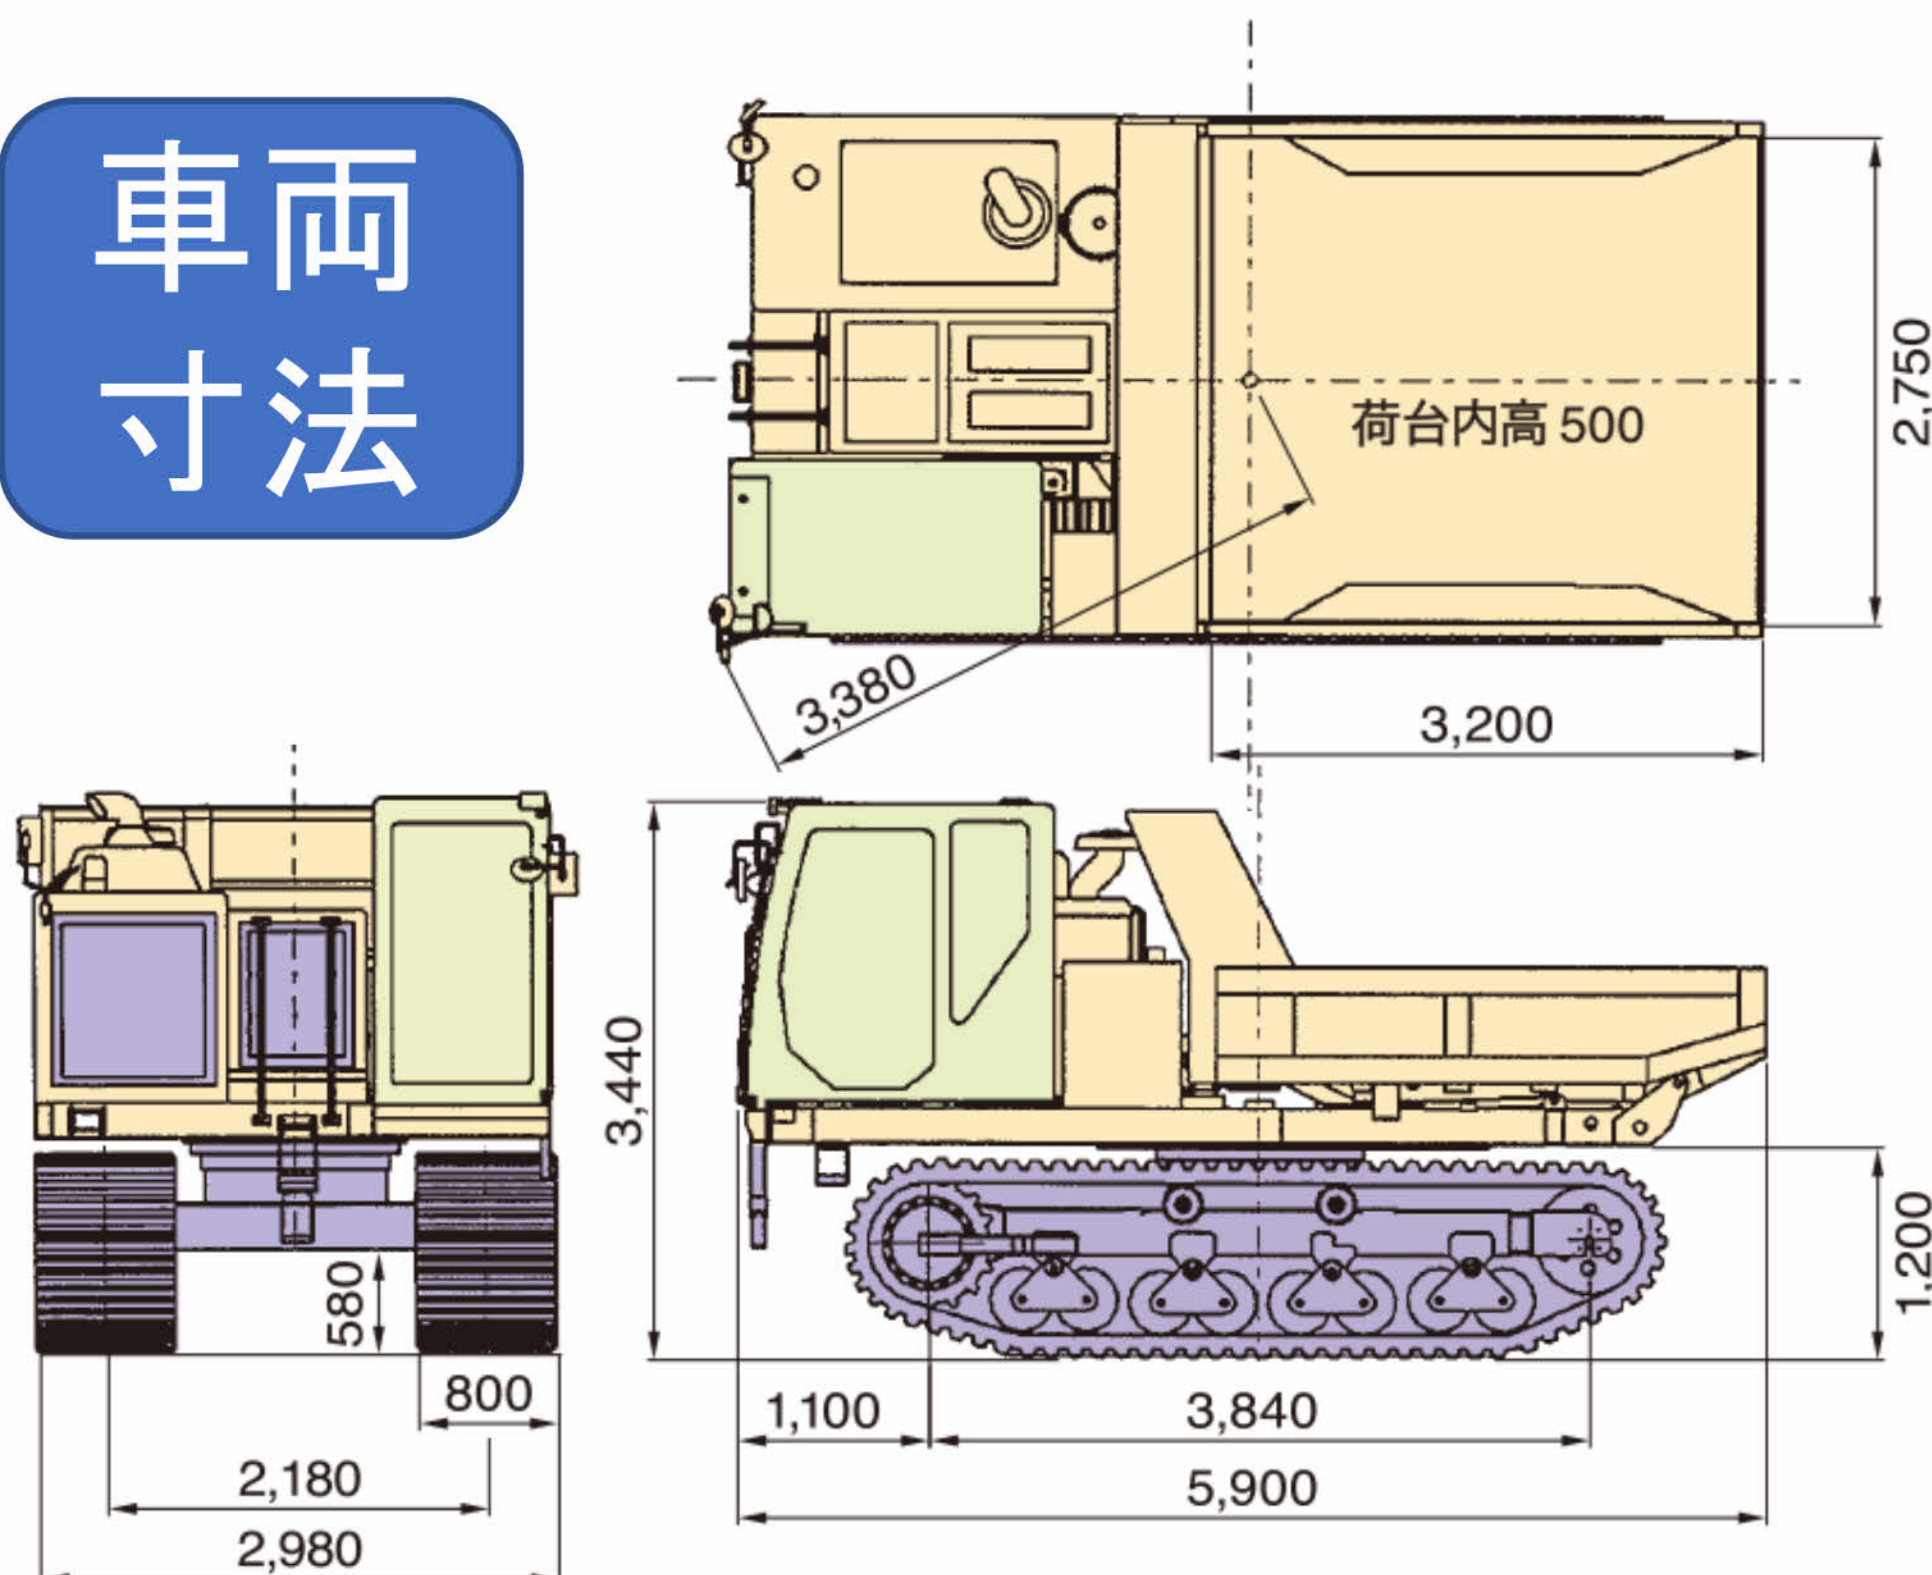

## 特 徴

- ・ 360° 全旋回型荷台、キャビン・エアコン標準装備
- ・ 回転灯、バックカメラ、7インチ大型モニター標準設定
- ・ 旋回・ダンプ複合レバーで操作性抜群

車両  
寸法

型式	MST-1500VDR
メーカー	諸岡
最大積載量	7,000kg
機械質量	11,800kg
エンジン型式	Cummins QSB 6.7TF
定格出力	168kw/2,200rpm
旋回半径	3,370mm
走行速度	Lo6.1/Hi8.6(km/h)
接地圧	27.6kPa(空車時)
燃料容量	200L

## 特 徴

- ・ 360° 全旋回型荷台、キャビン・エアコン標準装備
- ・ 回転灯、バックカメラ、7インチ大型モニター標準設定
- ・ 旋回・ダンプ複合レバーで操作性抜群

車両  
寸法

型式	MST-2200VDR
メーカー	諸岡
最大積載量	11,000kg
機械質量	16,200kg
エンジン型式	CAT C7.1
定格出力	186kw/2,200rpm
旋回半径	3,380mm
走行速度	Lo8/Hi10(km/h)
接地圧	35.8kPa(空車時)
燃料容量	300L