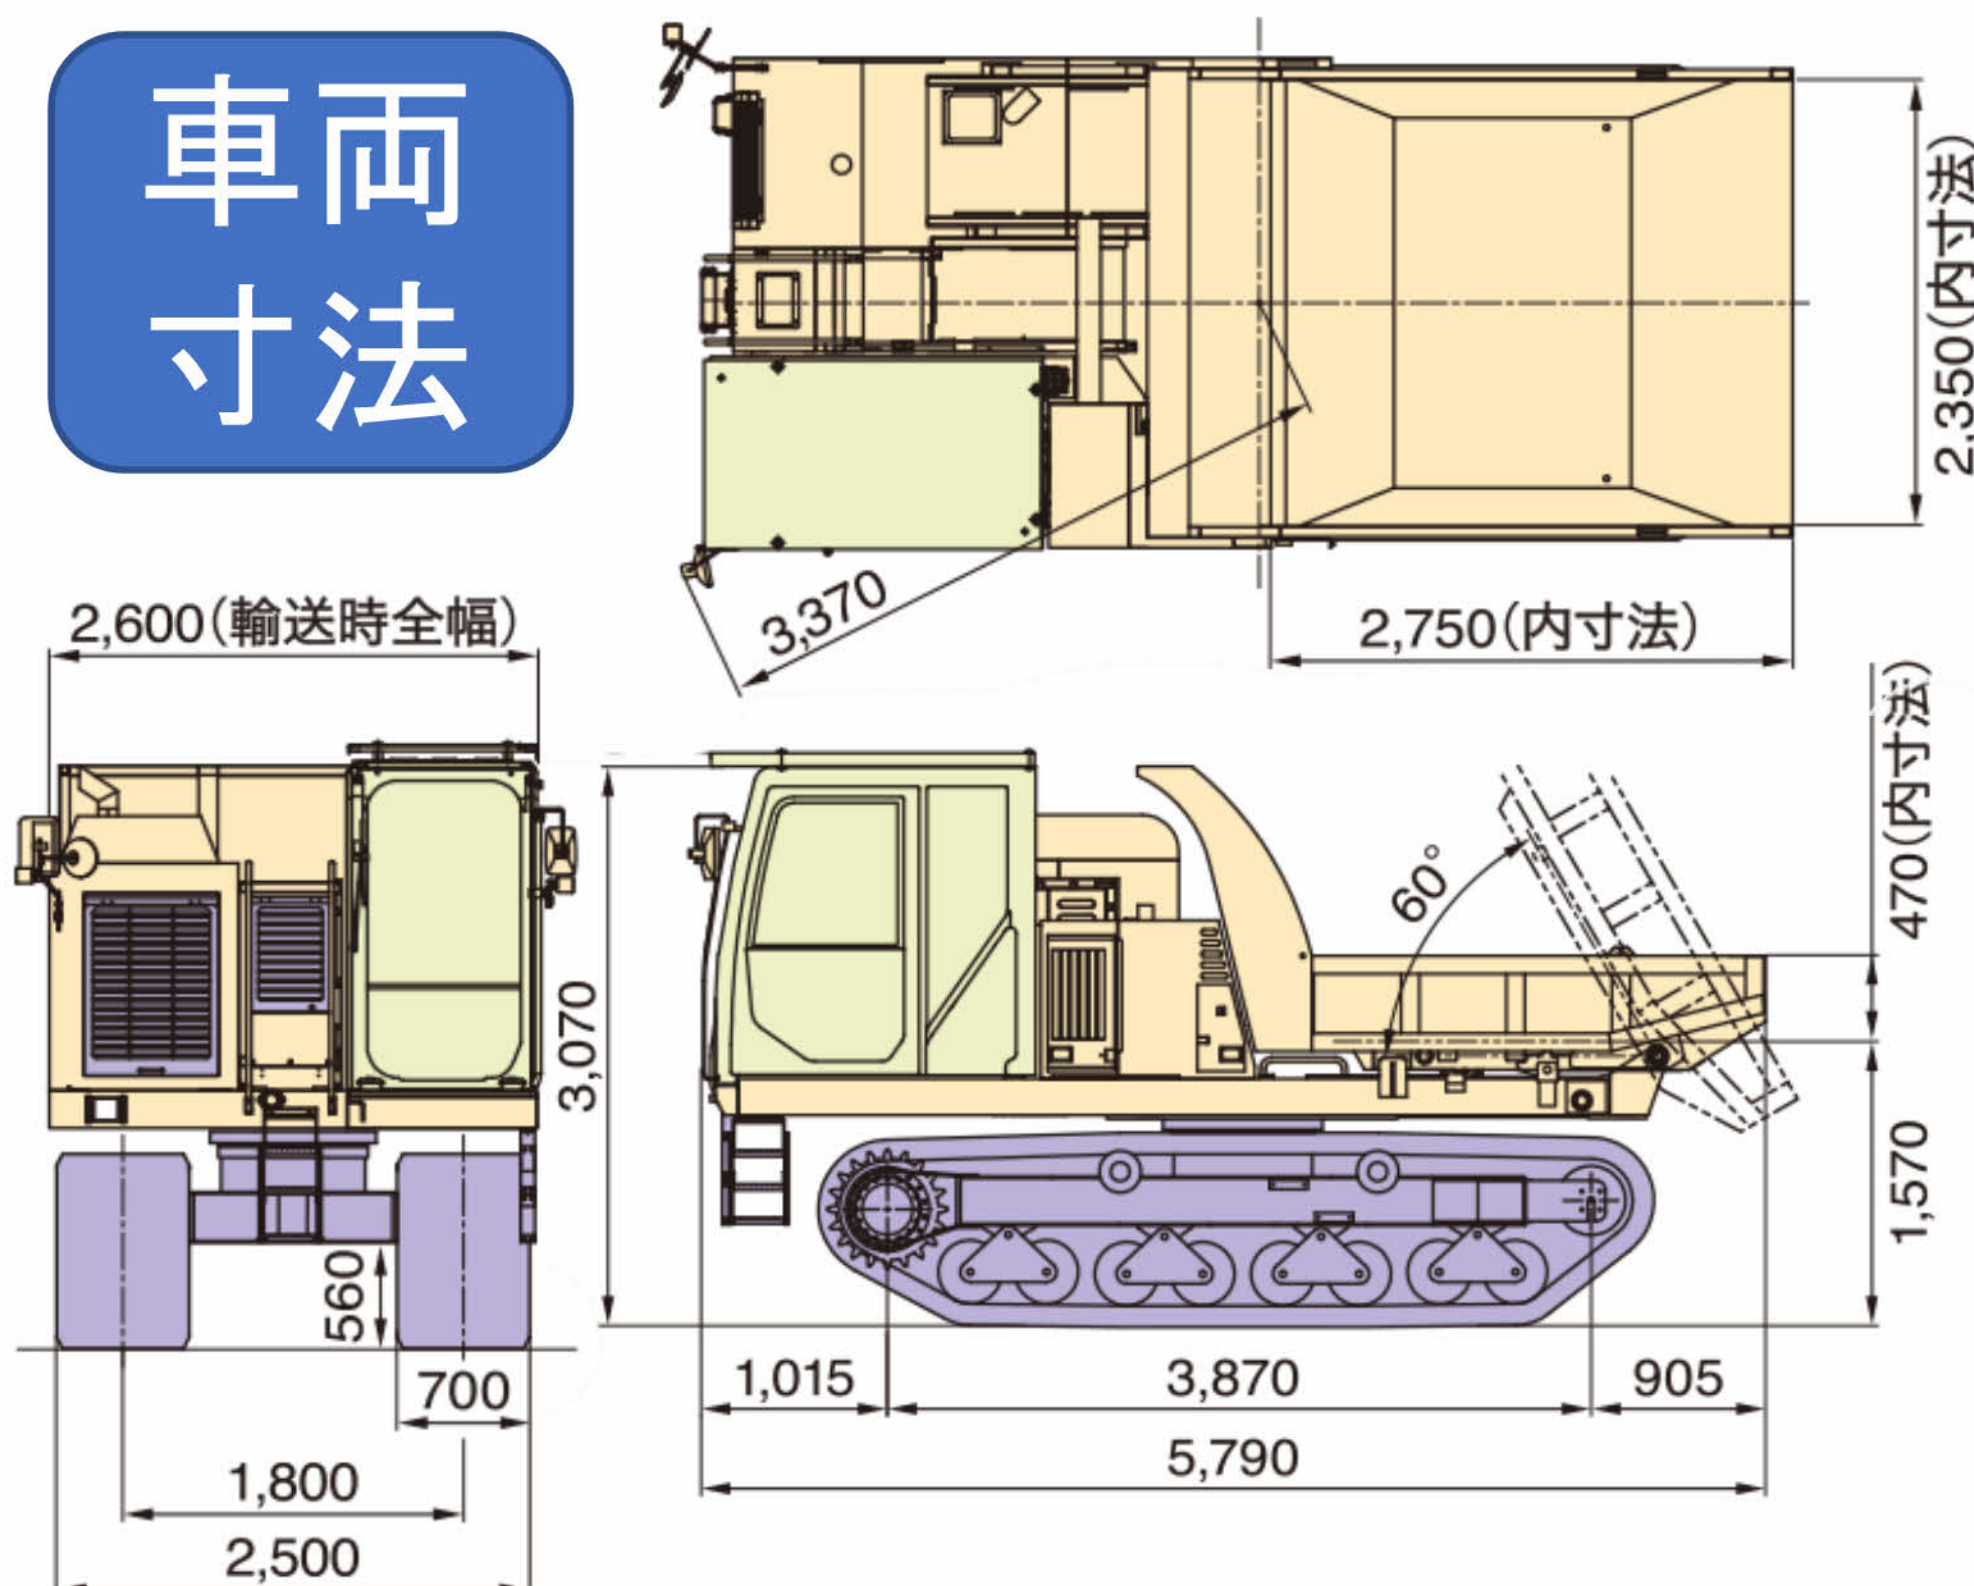

MST-1500VDR

7 t

メーカー  
ホームページ

## 特 徴

- ・ 360° 全旋回型荷台、キャビン・エアコン標準装備
- ・ 回転灯、バックカメラ、7インチ大型モニター標準設定
- ・ 旋回・ダンプ複合レバーで操作性抜群

車両  
寸法

型式	MST-1500VDR
メーカー	諸岡
最大積載量	7,000kg
機械質量	11,800kg
エンジン型式	Cummins QSB 6.7TF
定格出力	168kw/2,200rpm
旋回半径	3,370mm
走行速度	Lo6.1/Hi8.6(km/h)
接地圧	27.6kPa(空車時)
燃料容量	200L

## 特 徴

- ・ 360° 全旋回型荷台、キャビン・エアコン標準装備
- ・ 回転灯、バックカメラ、7インチ大型モニター標準設定
- ・ 旋回・ダンプ複合レバーで操作性抜群

車両  
寸法

型式	MST-2200VDR
メーカー	諸岡
最大積載量	11,000kg
機械質量	16,200kg
エンジン型式	CAT C7.1
定格出力	186kw/2,200rpm
旋回半径	3,380mm
走行速度	Lo8/Hi10(km/h)
接地圧	35.8kPa(空車時)
燃料容量	300L