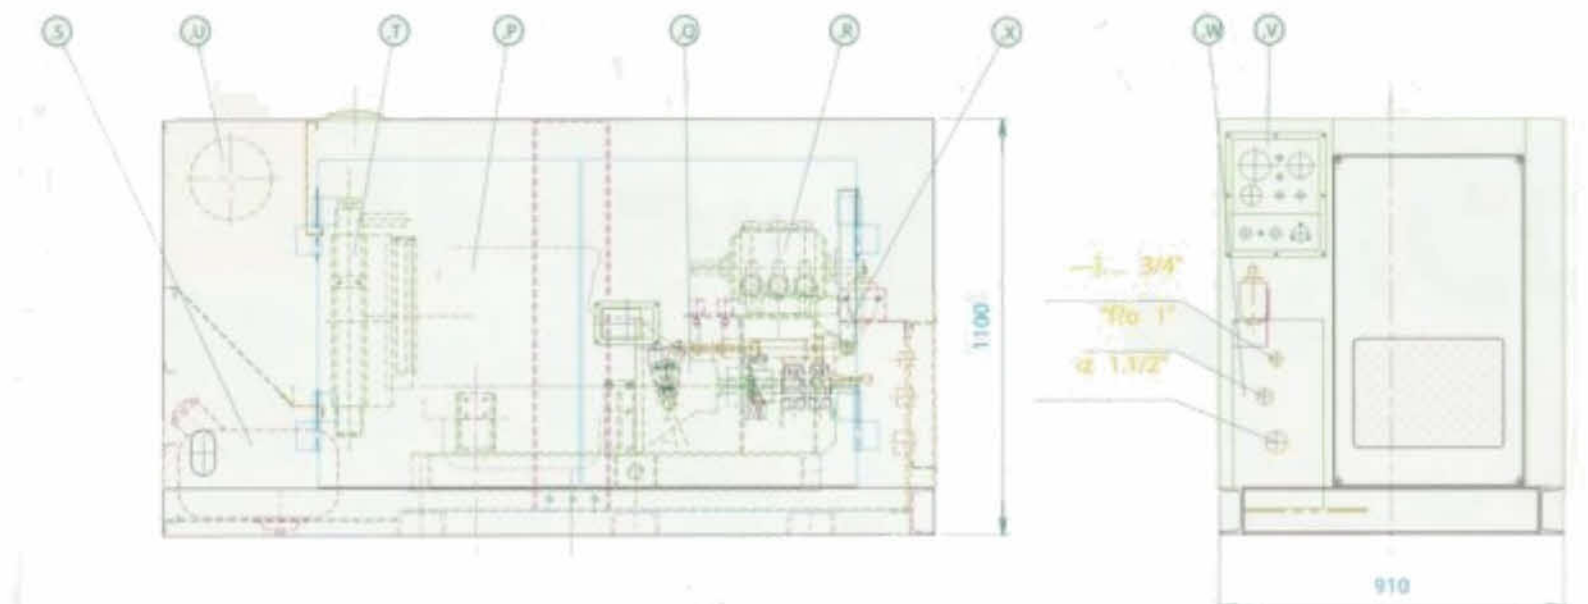

AT-35ES・VIII

メーカー  
ホームページ

AT-35ES・VIII

※画像はAT-330ES/VIIIになります

形式	AT-35ES・VIII	出力	32.8kw	
機械重量	850kg	伝導方式	電磁クラッチ式	
外形寸法 (L×W×H)	2040×910×1100	燃料タンク容量	70L	
呼称馬力	35馬力	リモートコントロール装置	有	
ポンプ	形式	KM-35	チャージポンプ	無
	仕様	3連式プランジャーポンプ	オートグリーサー	無
	最高吐出圧力	14MPa	標準付属品	リモコンボックス
	理論吐出量	83L/min		ケーブル 20m
	プランジャー径	32mm		給水ホース・余水ホース
	標準ノズル径	3.5mm	備考	排出ガス対策型 (第三次規制適合 エンジン搭載) 指定番号 3-448
	吐出口径	1(25mm)		
	吸水口径	1.5(38mm)		