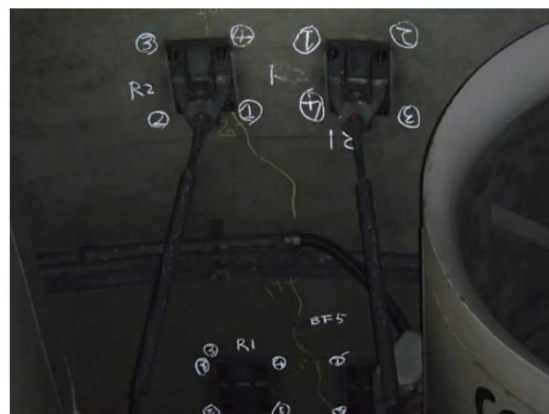

PICK UP!

お問い合わせはこちらまで

KINAN 株式会社 **キナン**
高所・橋梁点検事業部

期間

本日～2022年1月31日まで

フラッシュマーカ

「光を当てると暗所でもはっきり見える
再帰性反射マーキングチョークです。」

夜間や暗所などフラッシュやライトなどでよく見え、写真撮影でもマーキングがはっきりと写ります。
昼間は鮮やかな蛍光色ではっきり見えます。

フラッシュ前

フラッシュ後

※再帰性反射機能は1ヶ月程度持続します。（マーキング場所の状況により変化します）

コンクリート、アスファルト、鋼材などにマーキング可能なため様々な現場で使用できます。

(税込)¥10,560- / 箱

※送料別途