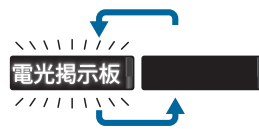

白/黒反転

文字を光らせるか、背景を光らせるか周囲の環境に合わせて選べます。

点滅表示

表示が光ったり、消えたりして目を引きつけることができます。

※スマートフォンアプリ専用の機能です。

自動表示切替

登録された文章の順番や表示時間の設定ができます。

※スマートフォンアプリ専用の機能です。