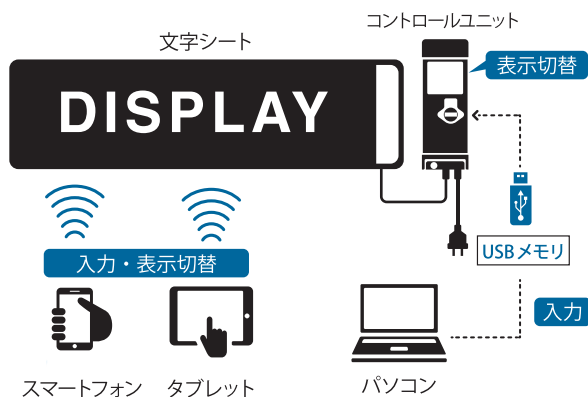

- ・デジタル文字シート本体
 - ・コントロールユニット
 - ・ケーブル
 - ・収納ケース
 - ・取扱説明書
 - ・専用バッテリー充電器
- (※通常はオプション品です。)

収納ケース

表

裏

ケース内

三通りの電源の取り方ができ、
様々な現場で使用できます!

- 100Vコンセント
- シガーソケット
- 専用バッテリー

デジタル文字シートの
詳細は裏面をご覧ください

手元で現場を管理する

いつでも

スマートフォンで急な
表示変更にも対応

どこでも

極薄・軽量で
曲面に設置可能

簡単に

一人で持ち運べて、
設置もシンプル

1 現場で文字入力と遠隔操作ができる

※本体にはMAX400文字×10件の文章が登録できます。

2つのオリジナルソフト

- スマートフォン/タブレット用
アプリをインストールすれば、現場で文字を入力・表示することができます。
- パソコン用
スマートフォンが無くてもパソコン用ソフトで文字を入力し、USBメモリを介して登録できます。

こちらのQRコード
からダウンロードを
お願い致します。

2 設置が簡単

収納ケースと取付け台が兼用

段差あり!

自立式