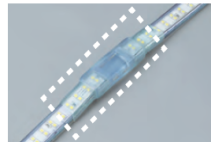

最大連結50m！

屈曲に強い、優れた耐久性

メンテナンス可能！

トンネル工事の
仮設灯や誘導灯
などに便利です

屈曲試験では
他社製に比べて
約4倍の耐久性を
実証しています。

万一の断線時も、
故障箇所だけを
切断し、補修キットを
使用して修理可能です。

使用例

トンネル工事の仮設灯、誘導灯、
エレベーター工事など連結点灯
して長い距離を照明できます。