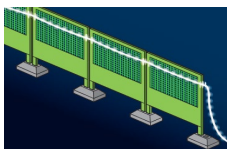

最大連結50m！

屈曲に強い、優れた耐久性

メンテナンス可能！

トンネル工事の
仮設灯や誘導灯
などに便利です

屈曲試験では
他社製に比べて
約4倍の耐久性を
実証しています。

万一の断線時も、
故障箇所だけを
切断し、補修キットを
使用して修理可能です。

使用例

トンネル工事の仮設灯、誘導灯、
エレベーター工事など連結点灯
して長い距離を照明できます。