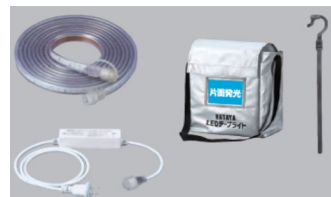

PICKUP!!

キャンペーン期間

本日～
2021年9月30日まで

★新商品★ フレキシブルに使えるLEDテープライト

抜群の明るさ
1mあたりの全光束 **900Lm**
消費電力11W/m 色温度5000K

最大**50m**まで
連結点灯可能！
組み合わせて長さを調整できます

優れた**耐久性**
屈曲に強い！ 車に踏まれてもOK！

■付属内容
電源ケーブル
収納袋
コードバンド付

最大連結50m！

屈曲に強い、優れた耐久性

メンテナンス可能！

トンネル工事の
仮設灯や誘導灯
などに便利です

屈曲試験では
他社製に比べて
約4倍の耐久性を
実証しています。

万一の断線時も、
故障箇所だけを
切断し、補修キットを
使用して修理可能です。

使用例

トンネル工事の仮設灯、誘導灯、
エレベーター工事など連結点灯
して長い距離を照明できます。