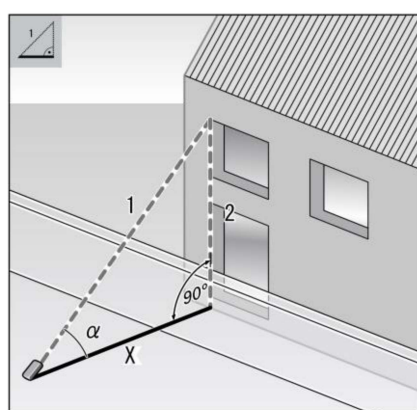

 株式会社 **キナン**

高所・橋梁点検事業部

BOSCH

レーザー照射部にカメラを搭載し、この画面を見ながら作業をすれば目標点がすぐにわかります。(8倍ズームファインダー搭載)
昼間、屋外の現場でどこにレーザーが当たっているか分かりづらい場合も画面にマークが表示され、確認しながら計測できます。

主な機能

■ 間接・ピタゴラス測定

間接高さ測定

簡単ダブルピタゴラス測定

間接距離測定

台形測定

距離測定…ターゲットまでの距離を測定できます

連続測定…5分間、0.5秒間隔で距離を測ります、最大値・最小値が更新表示されます

面積測定…壁、床など、長さとお幅を測定して面積を求めます

体積測定…室内など、長さ、幅、高さを測定し体積を求めます

壁面積測定…同じ高さの、数面の壁の総面積を測定することができます

等間隔測定…あらかじめ設定した長さを繰り返し測定できます