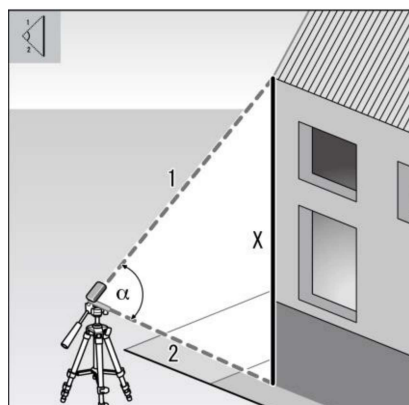

- 最大測定距離 150メートル
- カラー液晶2.8インチ
- デジタルビューファインダー機能
- 角度センサー機能
- Bluetoothデータ転送可能
- メモリ件数50件
- 測定ボタン2箇所 操作性UP
- 専用ケース付き

カメラ付きで屋外OK!

メルマガ限定特価!
メルマガチラシを見たとお伝えください!

¥33,000 (税別)

送料込み チラシ有効期限2021年3月31日

BOSCH

■お問い合わせはこちら

 株式会社 **キナン**

高所・橋梁点検事業部

BOSCH

レーザー照射部にカメラを搭載し、この画面を見ながら作業をすれば目標点がすぐにわかります。(8倍ズームファインダー搭載)
昼間、屋外の現場でどこにレーザーが当たっているか分かりづらい場合も画面にマークが表示され、確認しながら計測できます。

主な機能

■ 間接・ピタゴラス測定

間接高さ測定

簡単ダブルピタゴラス測定

間接距離測定

台形測定

距離測定…ターゲットまでの距離を測定できます

連続測定…5分間、0.5秒間隔で距離を測ります、最大値・最小値が更新表示されます

面積測定…壁、床など、長さとお幅を測定して面積を求めます

体積測定…室内など、長さ、幅、高さを測定し体積を求めます

壁面積測定…同じ高さの、数面の壁の総面積を測定することができます

等間隔測定…あらかじめ設定した長さを繰り返し測定できます

傾斜測定…傾斜の角度を測定したり、水準器として使用できます