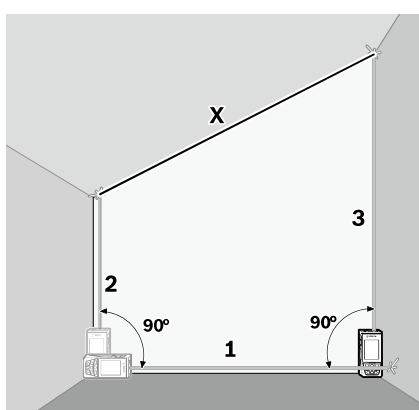

- 最大測定距離 150メートル
- カラー液晶2.8インチ
- デジタルビューファインダー機能
- 角度センサー機能
- Bluetoothデータ転送可能
- メモリ件数50件
- 測定ボタン2箇所 操作性UP
- 専用ケース付き

カメラ付きで屋外OK!

メルマガ限定特価!
メルマガチラシを見たとお伝えください!

¥33,000 (税別)

送料込み チラシ有効期限2021年3月31日

BOSCH

■お問い合わせはこちら

 株式会社 **キナン**

高所・橋梁点検事業部

BOSCH

レーザー照射部にカメラを搭載し、この画面を見ながら作業をすれば目標点がすぐにわかります。(8倍ズームファインダー搭載)
昼間、屋外の現場でどこにレーザーが当たっているか分かりづらい場合も画面にマークが表示され、確認しながら計測できます。

主な機能

■ 間接・ピタゴラス測定

間接高さ測定

簡単ダブルピタゴラス測定

間接距離測定

台形測定

距離測定…ターゲットまでの距離を測定できます

連続測定…5分間、0.5秒間隔で距離を測ります、最大値・最小値が更新表示されます

面積測定…壁、床など、長さとお幅を測定して面積を求めます

体積測定…室内など、長さ、幅、高さを測定し体積を求めます

壁面積測定…同じ高さの、数面の壁の総面積を測定することができます

等間隔測定…あらかじめ設定した長さを繰り返し測定できます

傾斜測定…傾斜の角度を測定したり、水準器として使用できます