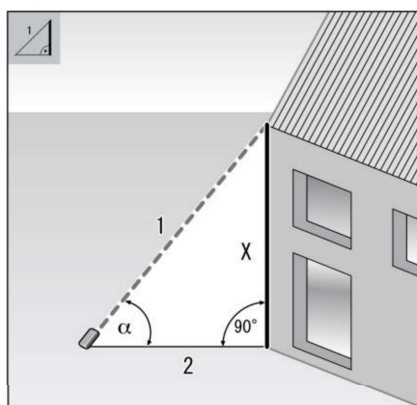

- 最大測定距離 150メートル
- カラー液晶2.8インチ
- デジタルビューファインダー機能
- 角度センサー機能
- Bluetoothデータ転送可能
- メモリ件数50件
- 測定ボタン2箇所 操作性UP
- 専用ケース付き

カメラ付きで屋外OK!

メルマガ限定特価!
メルマガチラシを見たとお伝えください!

¥33,000 (税別)

送料込み チラシ有効期限2021年3月31日

BOSCH

■お問い合わせはこちら

 株式会社 **キナン**

高所・橋梁点検事業部

BOSCH

レーザー照射部にカメラを搭載し、この画面を見ながら作業をすれば目標点がすぐにわかります。(8倍ズームファインダー搭載)
昼間、屋外の現場でどこにレーザーが当たっているか分かりづらい場合も画面にマークが表示され、確認しながら計測できます。

主な機能

■ 間接・ピタゴラス測定

間接高さ測定

簡単ダブルピタゴラス測定

間接距離測定

台形測定

距離測定…ターゲットまでの距離を測定できます

連続測定…5分間、0.5秒間隔で距離を測ります、最大値・最小値が更新表示されます

面積測定…壁、床など、長さとお幅を測定して面積を求めます

体積測定…室内など、長さ、幅、高さを測定し体積を求めます

壁面積測定…同じ高さの、数面の壁の総面積を測定することができます

等間隔測定…あらかじめ設定した長さを繰り返し測定できます