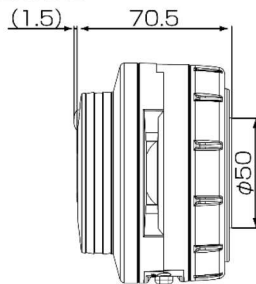

#### ■サイズ

[単位:mm]

【上面図】

【側面図】

グローブ :ポリカーボネイト樹脂  
本体 :ABS樹脂  
電池キャップ :ABS樹脂

◆お問い合わせはこちら