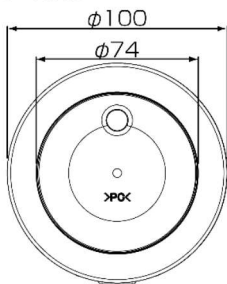

#### 【共通仕様】

電源 単3アルカリ電池×3本(付属)  
サイズ Φ100×72mm(センサー込)  
質量 382g(287g 電池別)

付属品 盗難防止フック  
(ビス2本付)

センサー感知距離:約5m

人が近づくと  
回転灯と音声で  
注意喚起します。

工事現場・立入禁止区域  
などに...

道路工事関係

盗難侵入関係

#### ■サイズ

[単位:mm]

【上面図】

【側面図】

グローブ :ポリカーボネイト樹脂  
本体 :ABS樹脂  
電池キャップ :ABS樹脂

◆お問い合わせはこちら