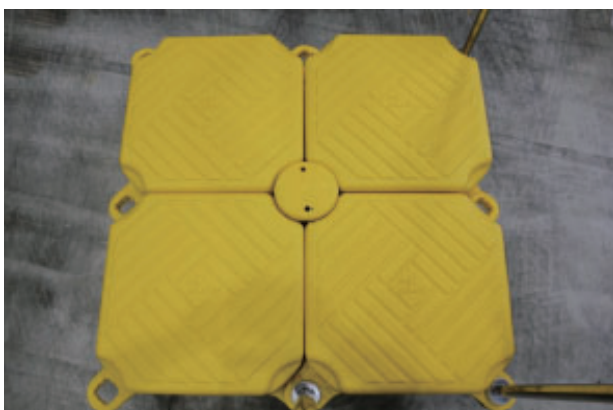

## マイポート 0.5m × 0.5m

特殊機材

カメラ

安全器具

養生材

フロート

上記は、4個を連結した形です。  
4個連結でも25kg程度。1～2人で持ち運びができます。

## ※ 注意 ※

組み上げる形によって、吊り上げられる総量が変わります。2m × 4mの長方形（32個）を最大値として下さい。  
吊り上げ時、フロートの耳に吊具を通して吊り上げる場合は角の耳には通さないでください。  
角から2ないし3番目の、耳が2枚重なっているところに吊具を付け吊り上げて下さい。  
角の耳は1枚しかなく、重量の関係で破損する可能性があります。

型式	マイポート 0.5m × 0.5m
メーカー	ヤンマー
本体寸法長	500mm
本体寸法幅	500mm
本体寸法高	400mm
本体質量	約 6.4kg
浮力	90kg
材質	超高分子量ポリエチレン
滑り止め	フェライトパターン
付属品	<ul style="list-style-type: none"> <li>・ ペグ</li> <li>・ ボルト</li> <li>・ ナット</li> <li>・ スペーサー</li> <li>・ ペグ用ハンドル</li> <li>・ 専用スパナ</li> <li>・ 簡易手すりA</li> <li>・ 簡易手すりB</li> <li>・ フェンダー</li> </ul>
特徴	<ul style="list-style-type: none"> <li>・ 熱性にすぐれ、火のついたものを落としても穴があきません。</li> <li>・ 薬品性にすぐれ、バッテリー液をこぼしても変質変色がありません。</li> <li>・ 油性にすぐれ、ガソリンや軽油などの燃料をこぼしても変質変色がありません。</li> <li>・ 質量 6.4kgと軽く、持ち運びが容易です。</li> </ul> <p>★組立て簡単！用途は多彩</p>