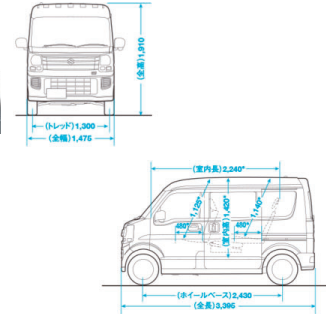

軽自動車

軽バン

ライトバン

ワンボックス(キューブ)