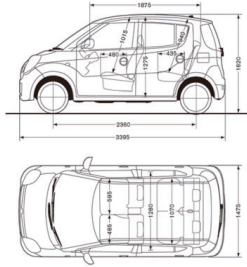

軽自動車

軽バン

ライトバン

ワンボックス(キューブ)