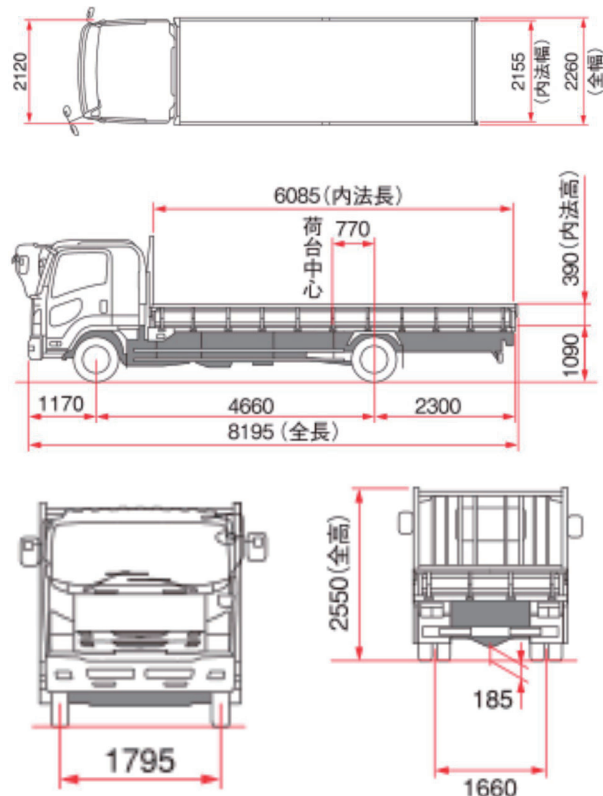

軽トラック

	350kg
	2
	3,390mm
	1,470mm
	1,760mm
	1,940mm
	1,400mm
	650mm
	1,150kg

1t平トラック (ボンゴ)

	1t	()
		1,150kg
		2
		4,330mm
		1,690mm
		1,910mm
		2,470mm
		1,600mm
		790mm
		2,600kg

4t平トラック

	4t
	3,750kg
	2
	8,150mm
	2,250mm
	2,510mm
	6,120mm
	2,120mm
	1,090mm
	7,960kg
	8t