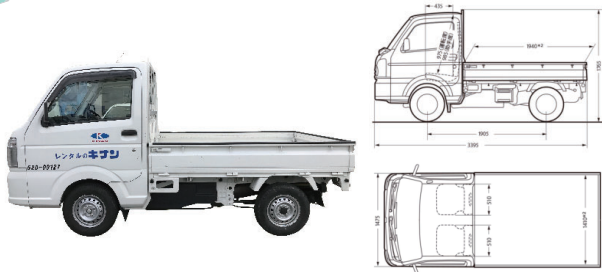

軽トラック

	350kg
	2
	3,390mm
	1,470mm
	1,760mm
	1,940mm
	1,400mm
	650mm
	1,150kg

1t平トラック (ボンゴ)

	1t	()
		1,150kg
		2
		4,330mm
		1,690mm
		1,910mm
		2,470mm
		1,600mm
		790mm
		2,600kg

4t平トラック

	4t
	3,750kg
	2
	8,150mm
	2,250mm
	2,510mm
	6,120mm
	2,120mm
	1,090mm
	7,960kg
	8t

軽自動車

軽バン

ライトバン

ワンボックス(キューブ)
