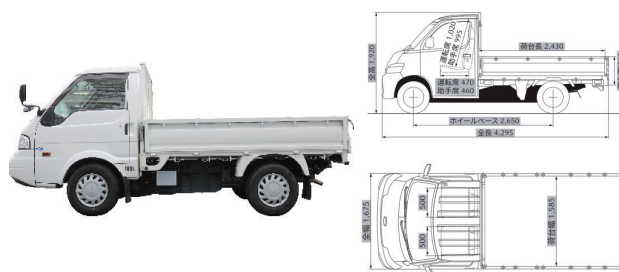

軽トラック

	350kg
	2
	3,390mm
	1,470mm
	1,760mm
	1,940mm
	1,400mm
	650mm
	1,150kg

1t平トラック (ボンゴ)

	1t	()
		1,150kg
		2
		4,330mm
		1,690mm
		1,910mm
		2,470mm
		1,600mm
		790mm
		2,600kg

4t平トラック

	4t
	3,750kg
	2
	8,150mm
	2,250mm
	2,510mm
	6,120mm
	2,120mm
	1,090mm
	7,960kg
	8t

軽自動車

軽バン

ライトバン

ワンボックス(キューブ)
