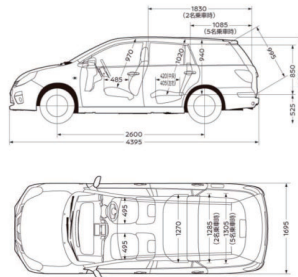

軽自動車

軽バン

ライトバン

ワンボックス(キューブ)